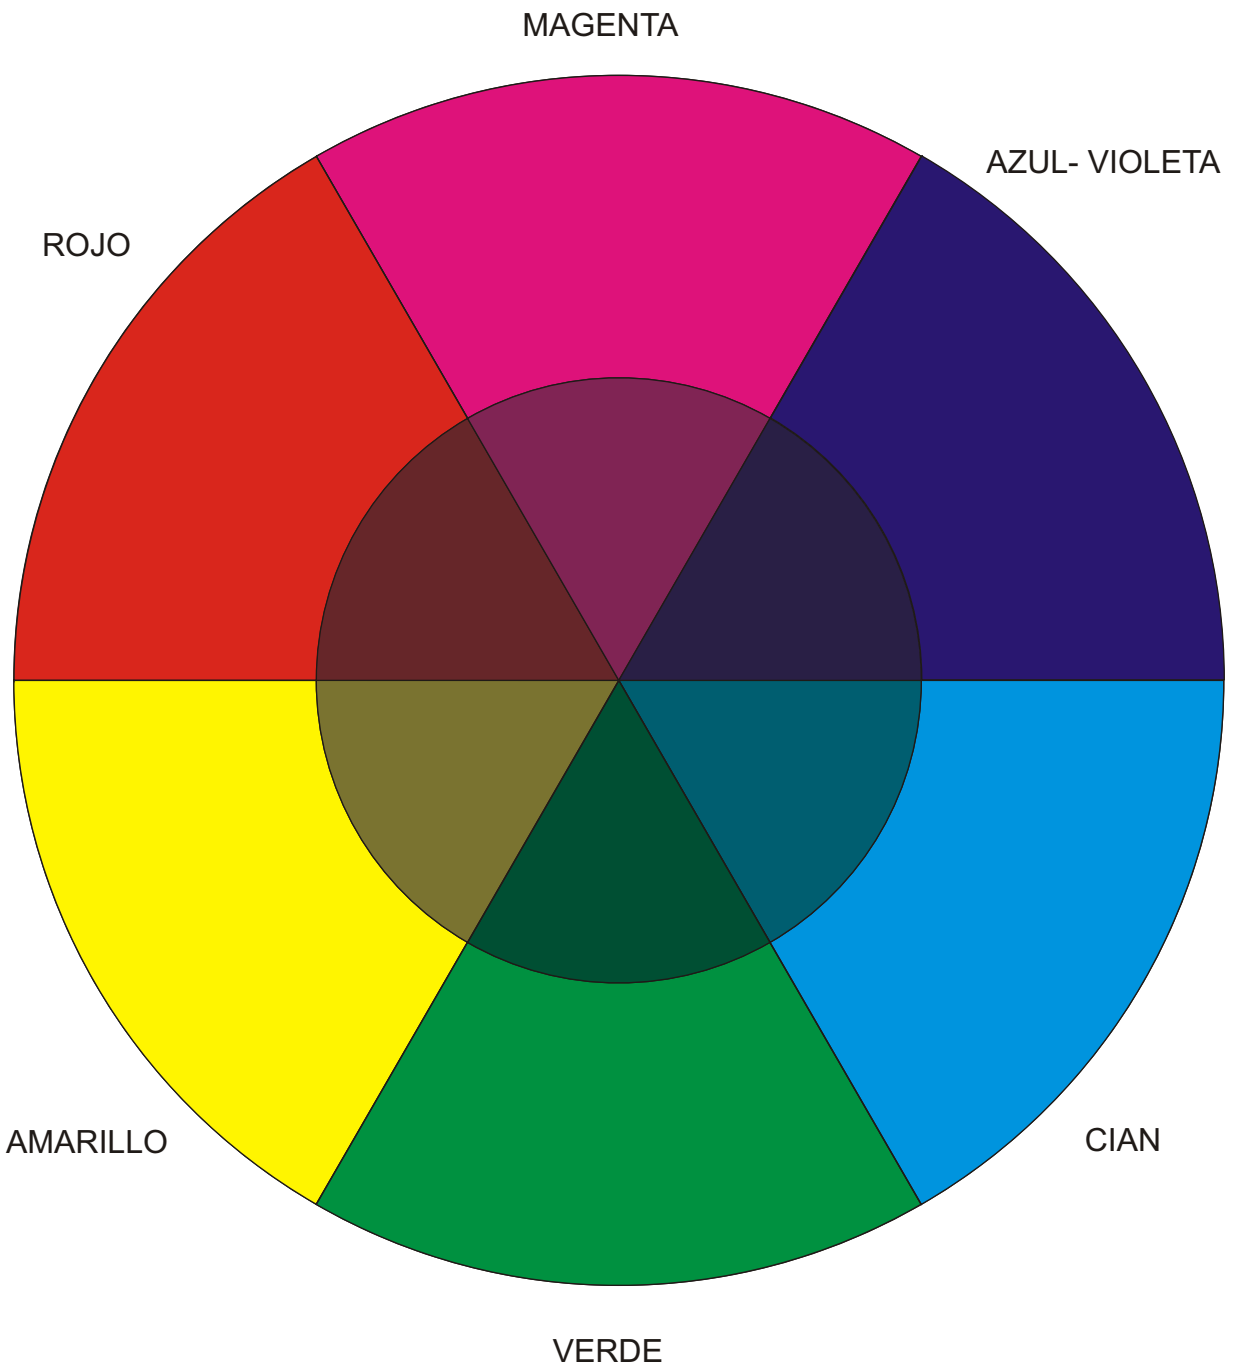

RADIO= 80 mm.

MAGENTA

MAGENTA

CIAN

MAGENTA

AMARILLO

CIAN

CÍRCULO CROMÁTICO	