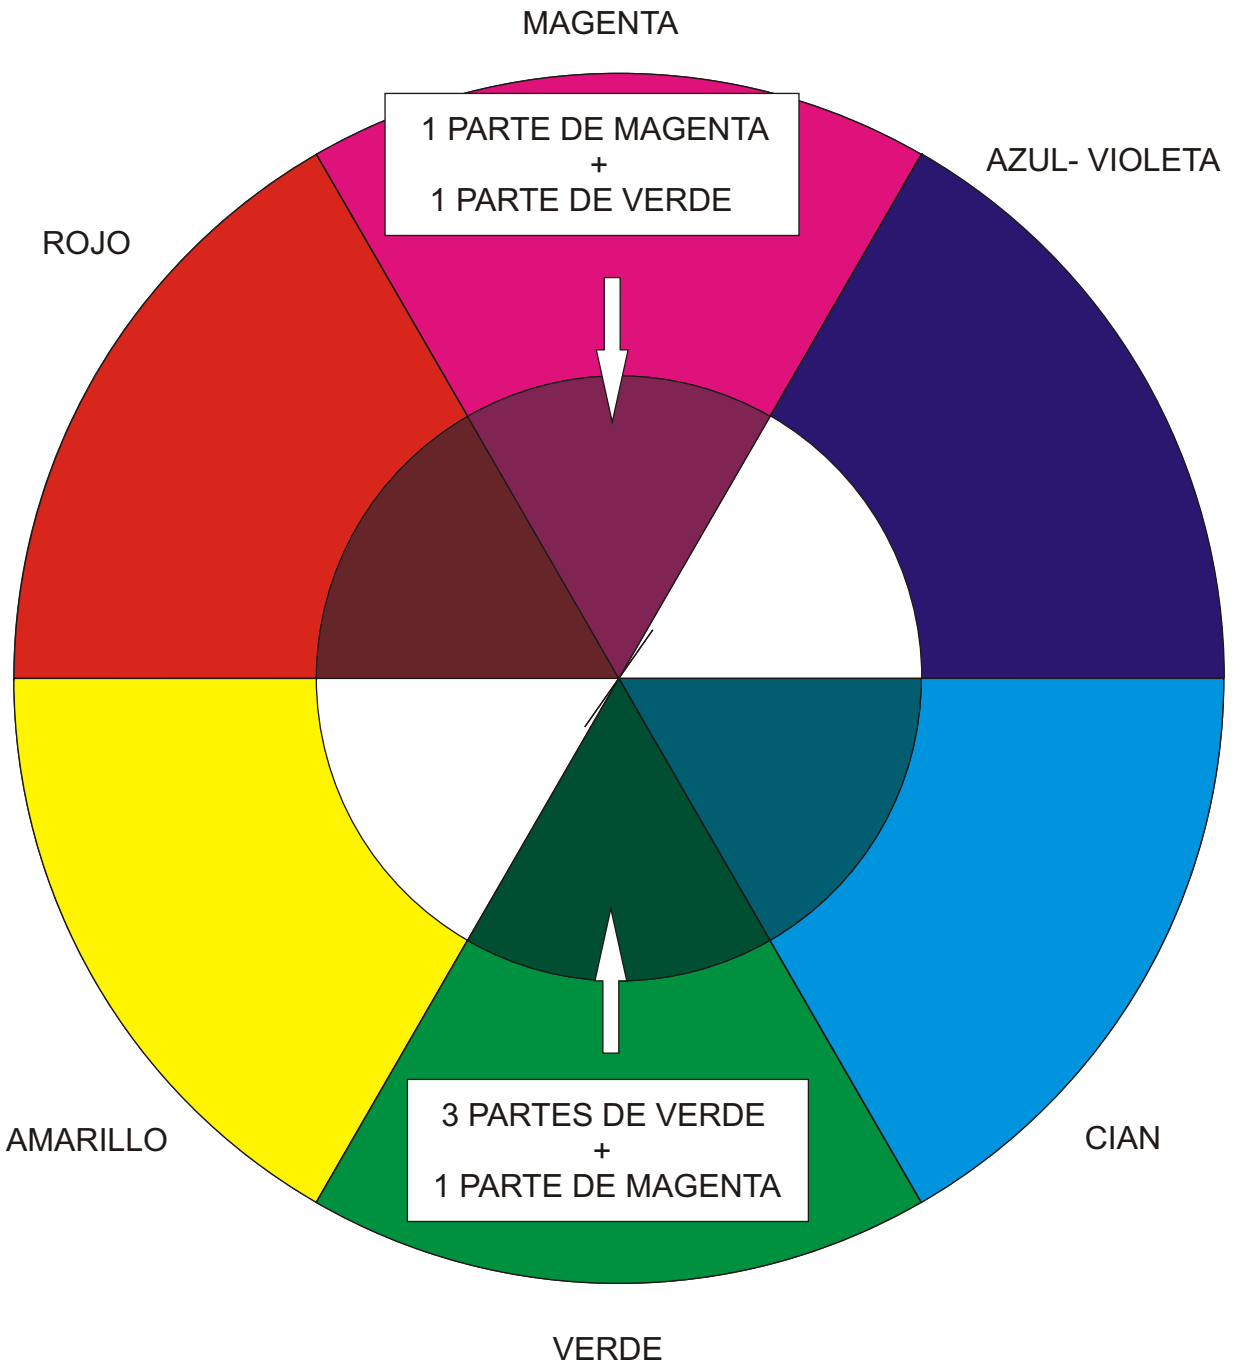

RADIO= 80 mm.

MAGENTA

MAGENTA

CIAN

MAGENTA

AMARILLO

CIAN

CÍRCULO CROMÁTICO	