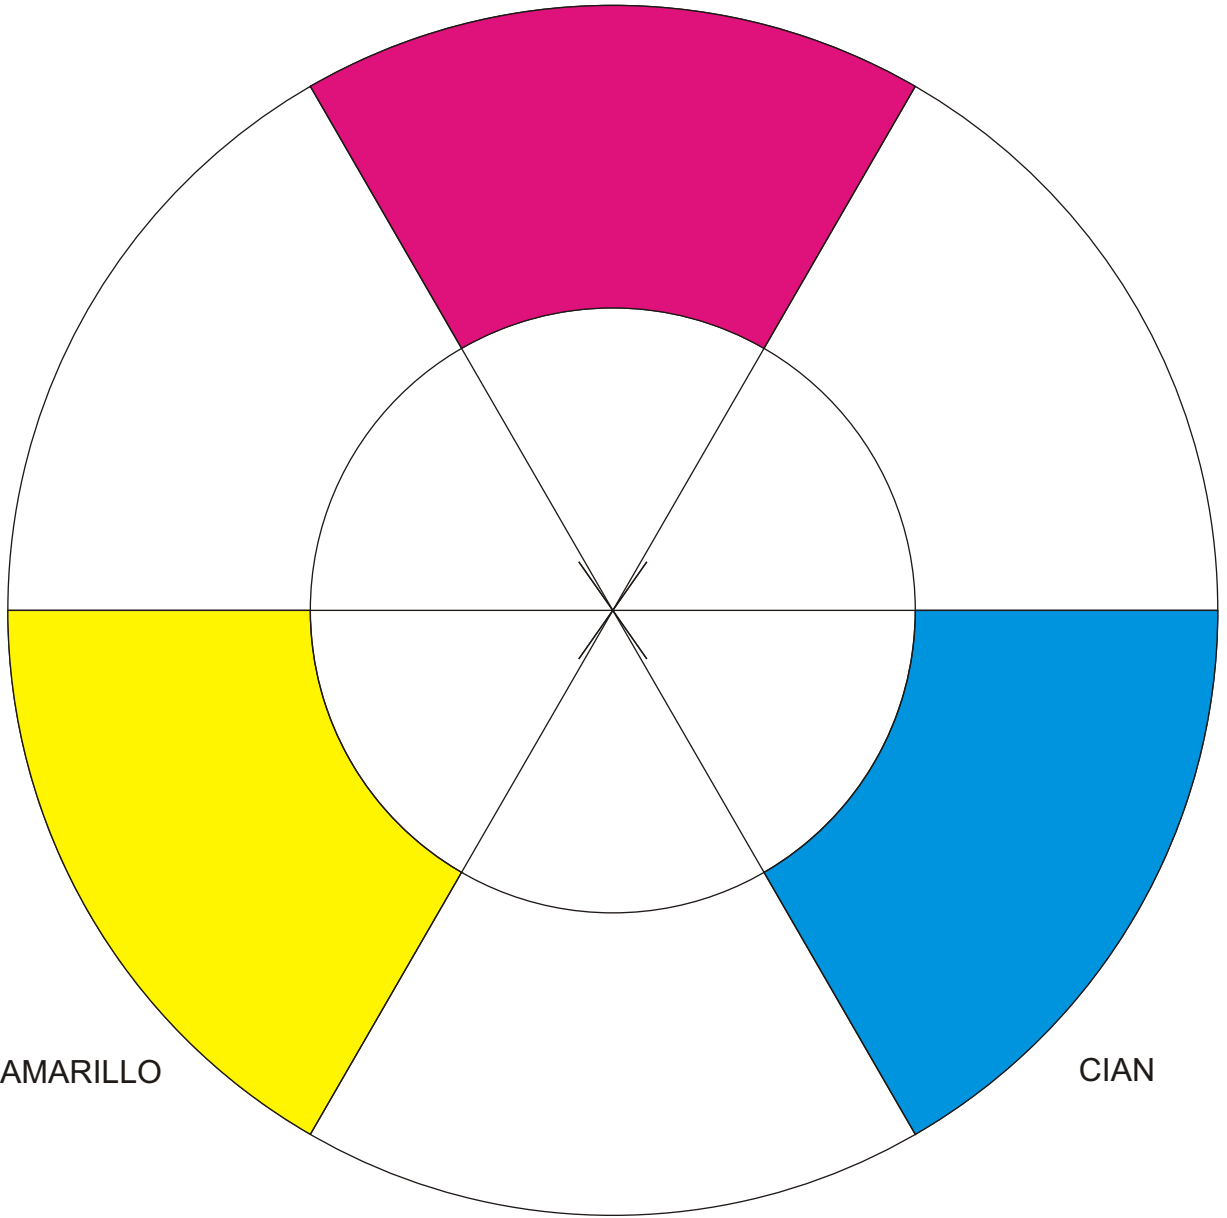

RADIO= 80 mm.

MAGENTA

MAGENTA

CIAN

MAGENTA

AMARILLO

CIAN

CÍRCULO CROMÁTICO	