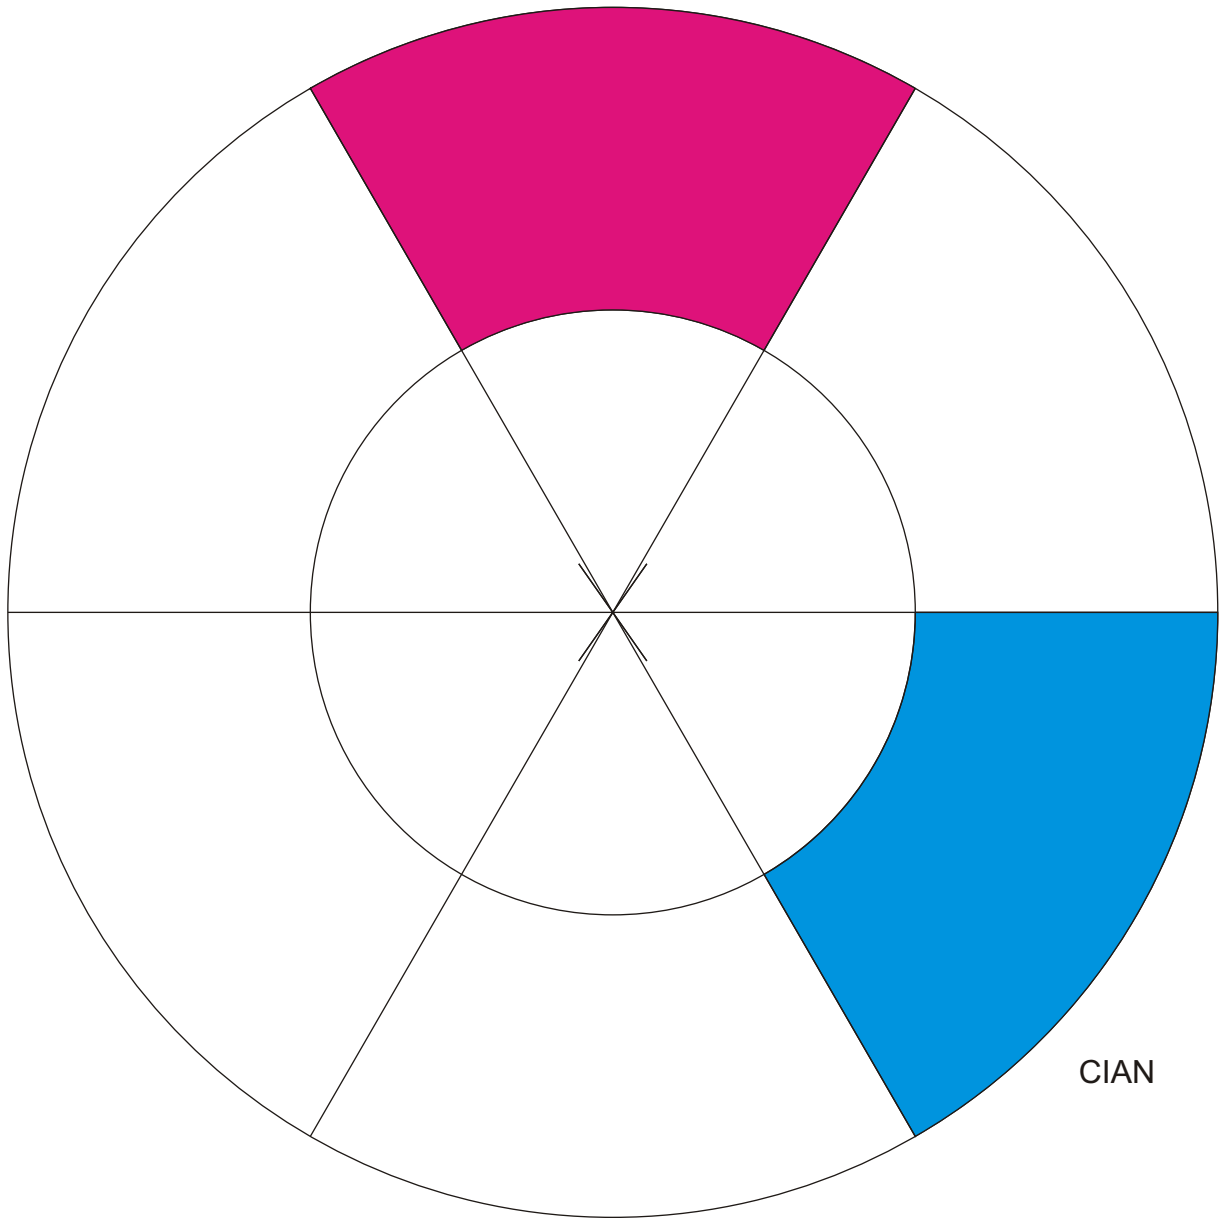

RADIO= 80 mm.

MAGENTA

MAGENTA

CIAN

MAGENTA

AMARILLO

CIAN

CÍRCULO CROMÁTICO	