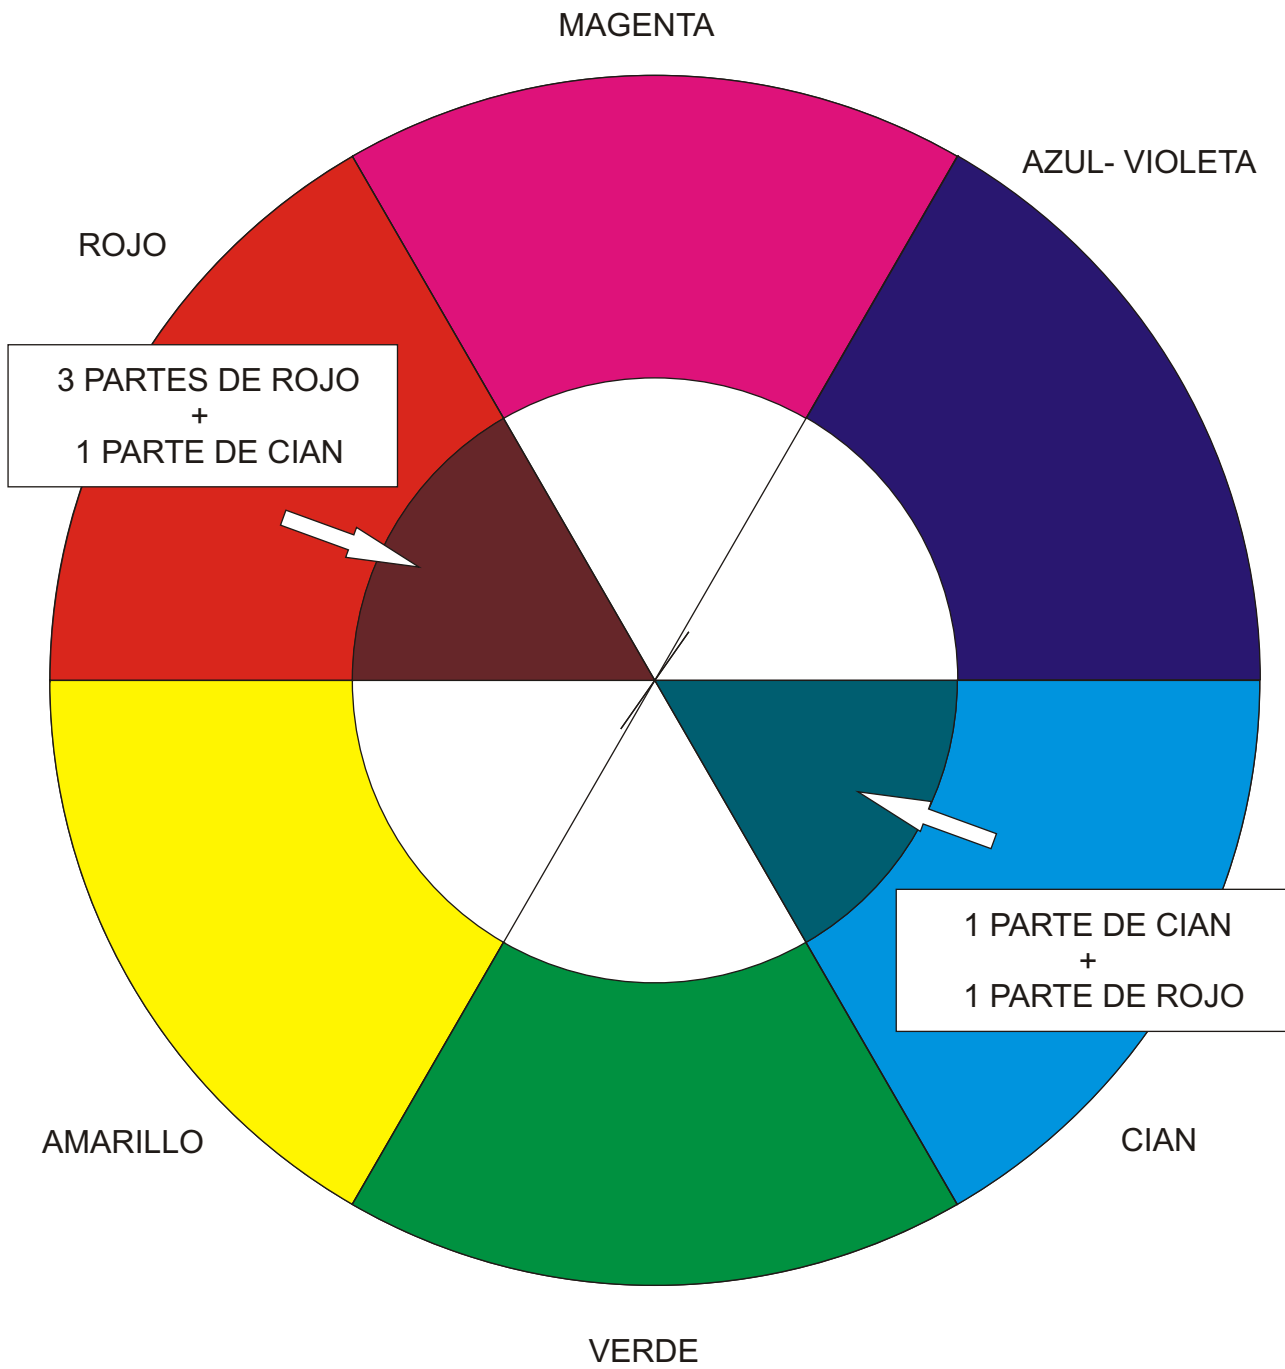

RADIO= 80 mm.

MAGENTA

MAGENTA

CIAN

MAGENTA

AMARILLO

CIAN

CÍRCULO CROMÁTICO	