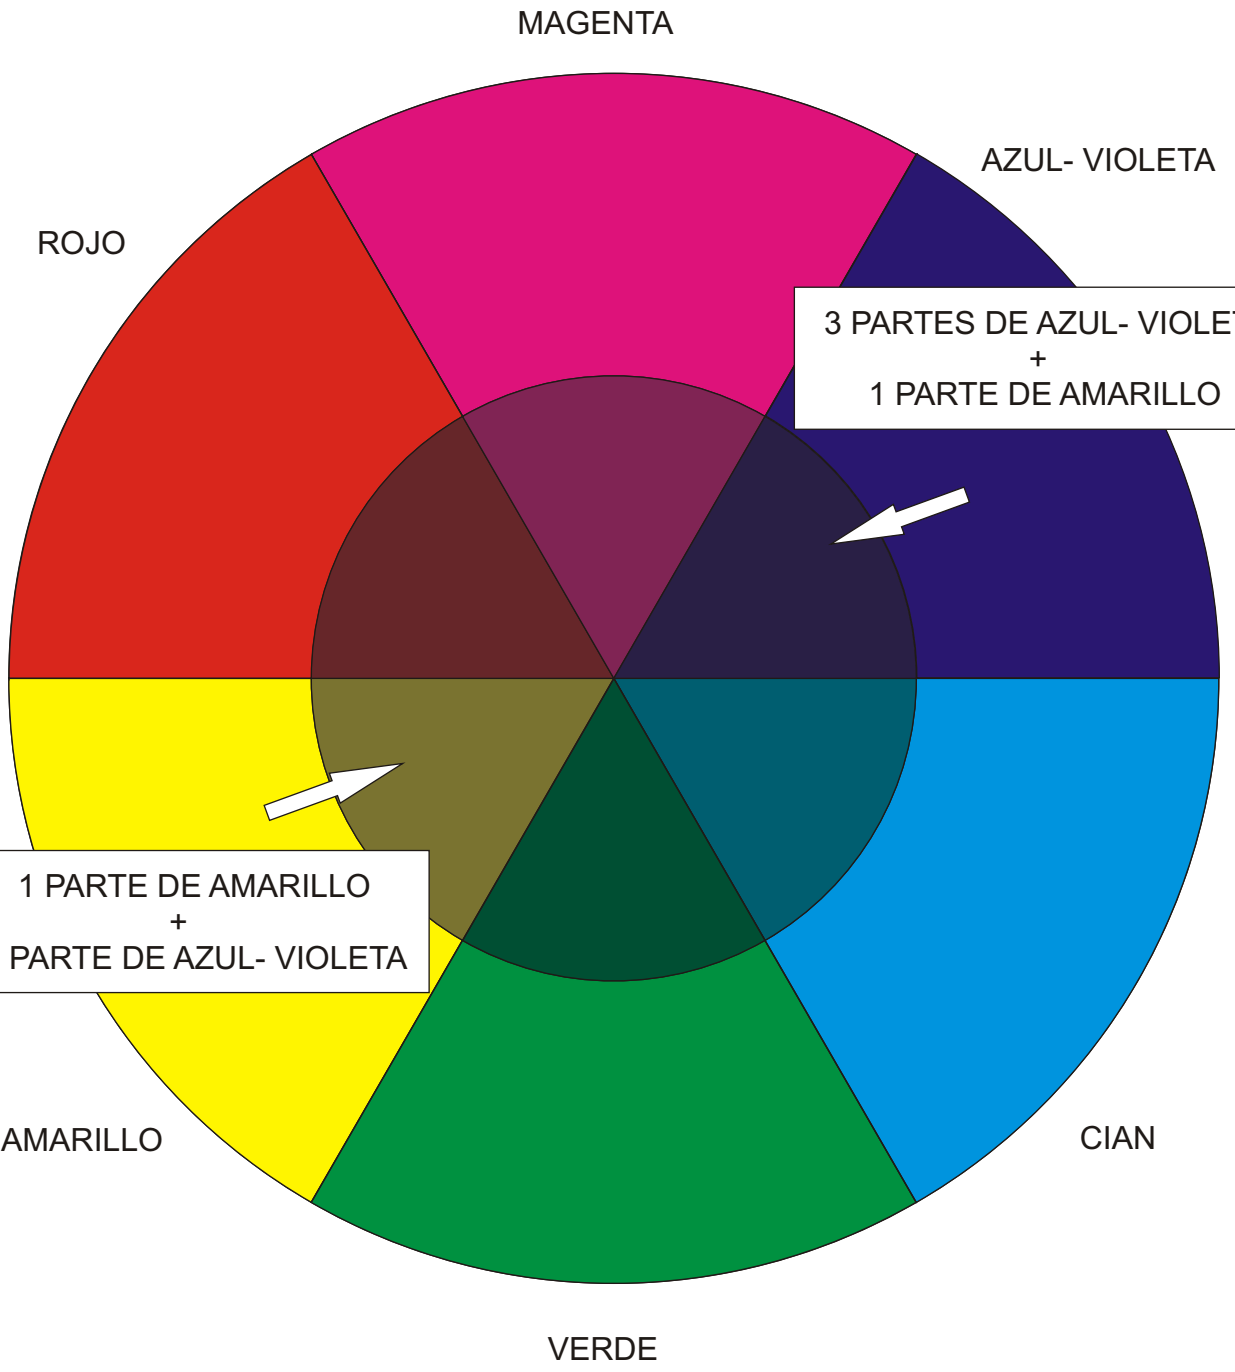

RADIO= 80 mm.

MAGENTA

MAGENTA

CIAN

MAGENTA

AMARILLO

CIAN

CÍRCULO CROMÁTICO	