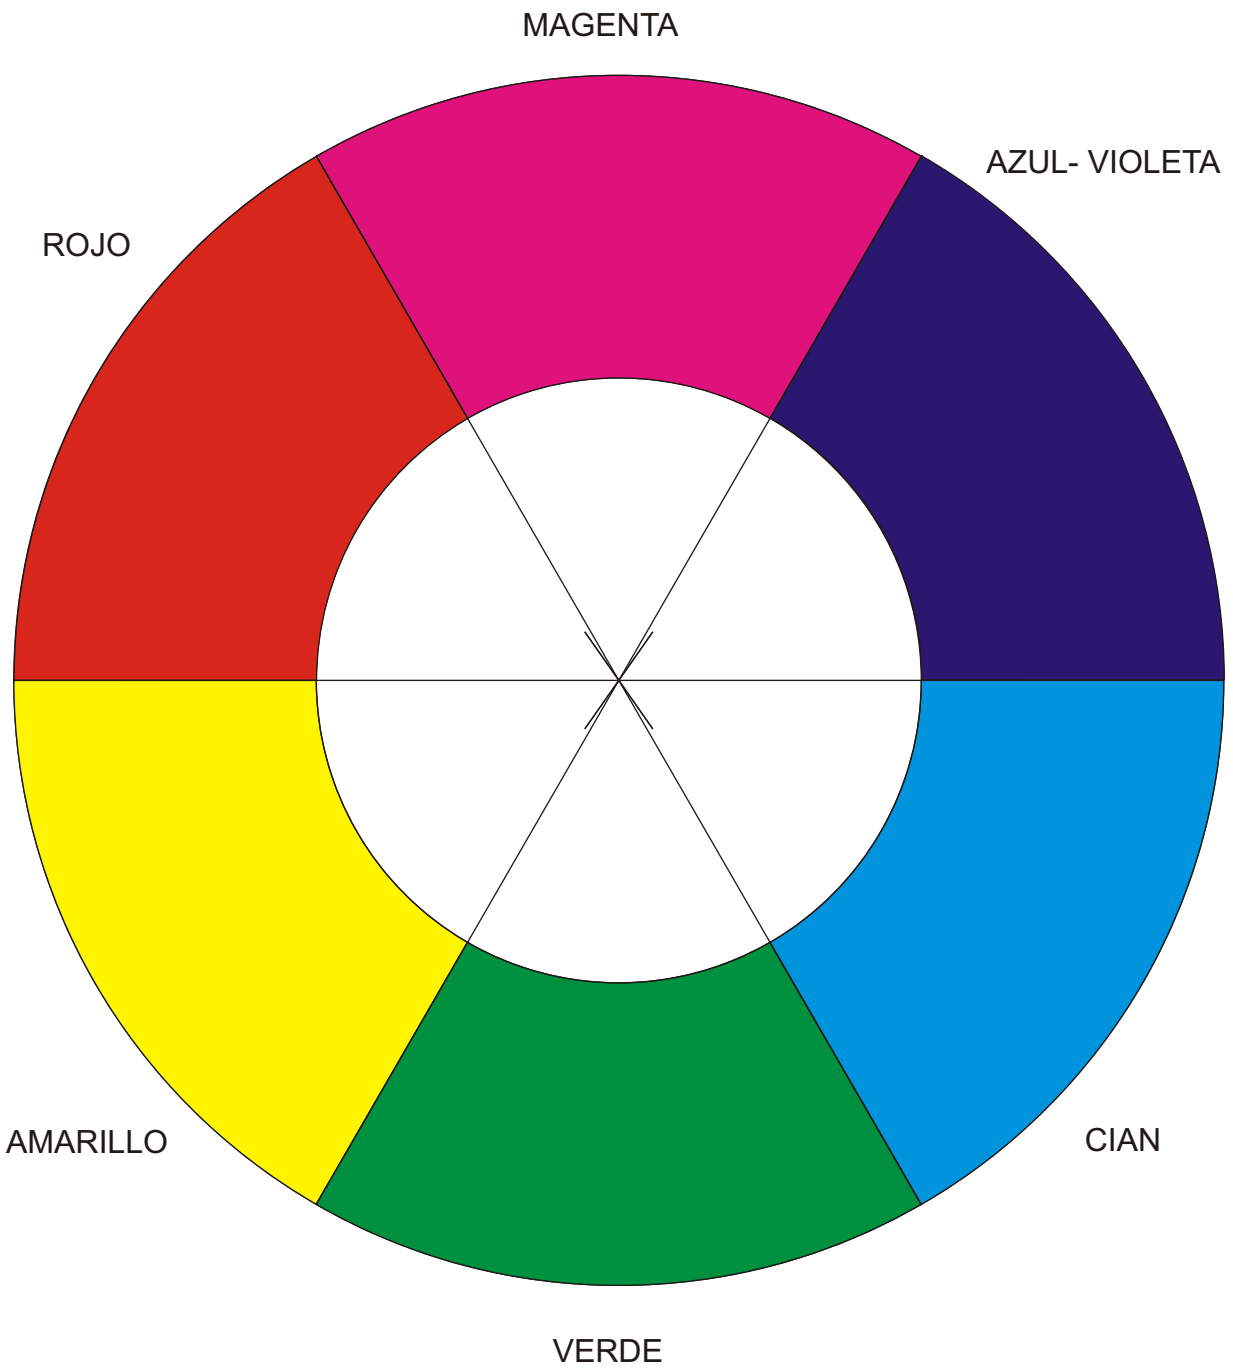

RADIO= 80 mm.

MAGENTA

MAGENTA

CIAN

MAGENTA

AMARILLO

CIAN

CÍRCULO CROMÁTICO	