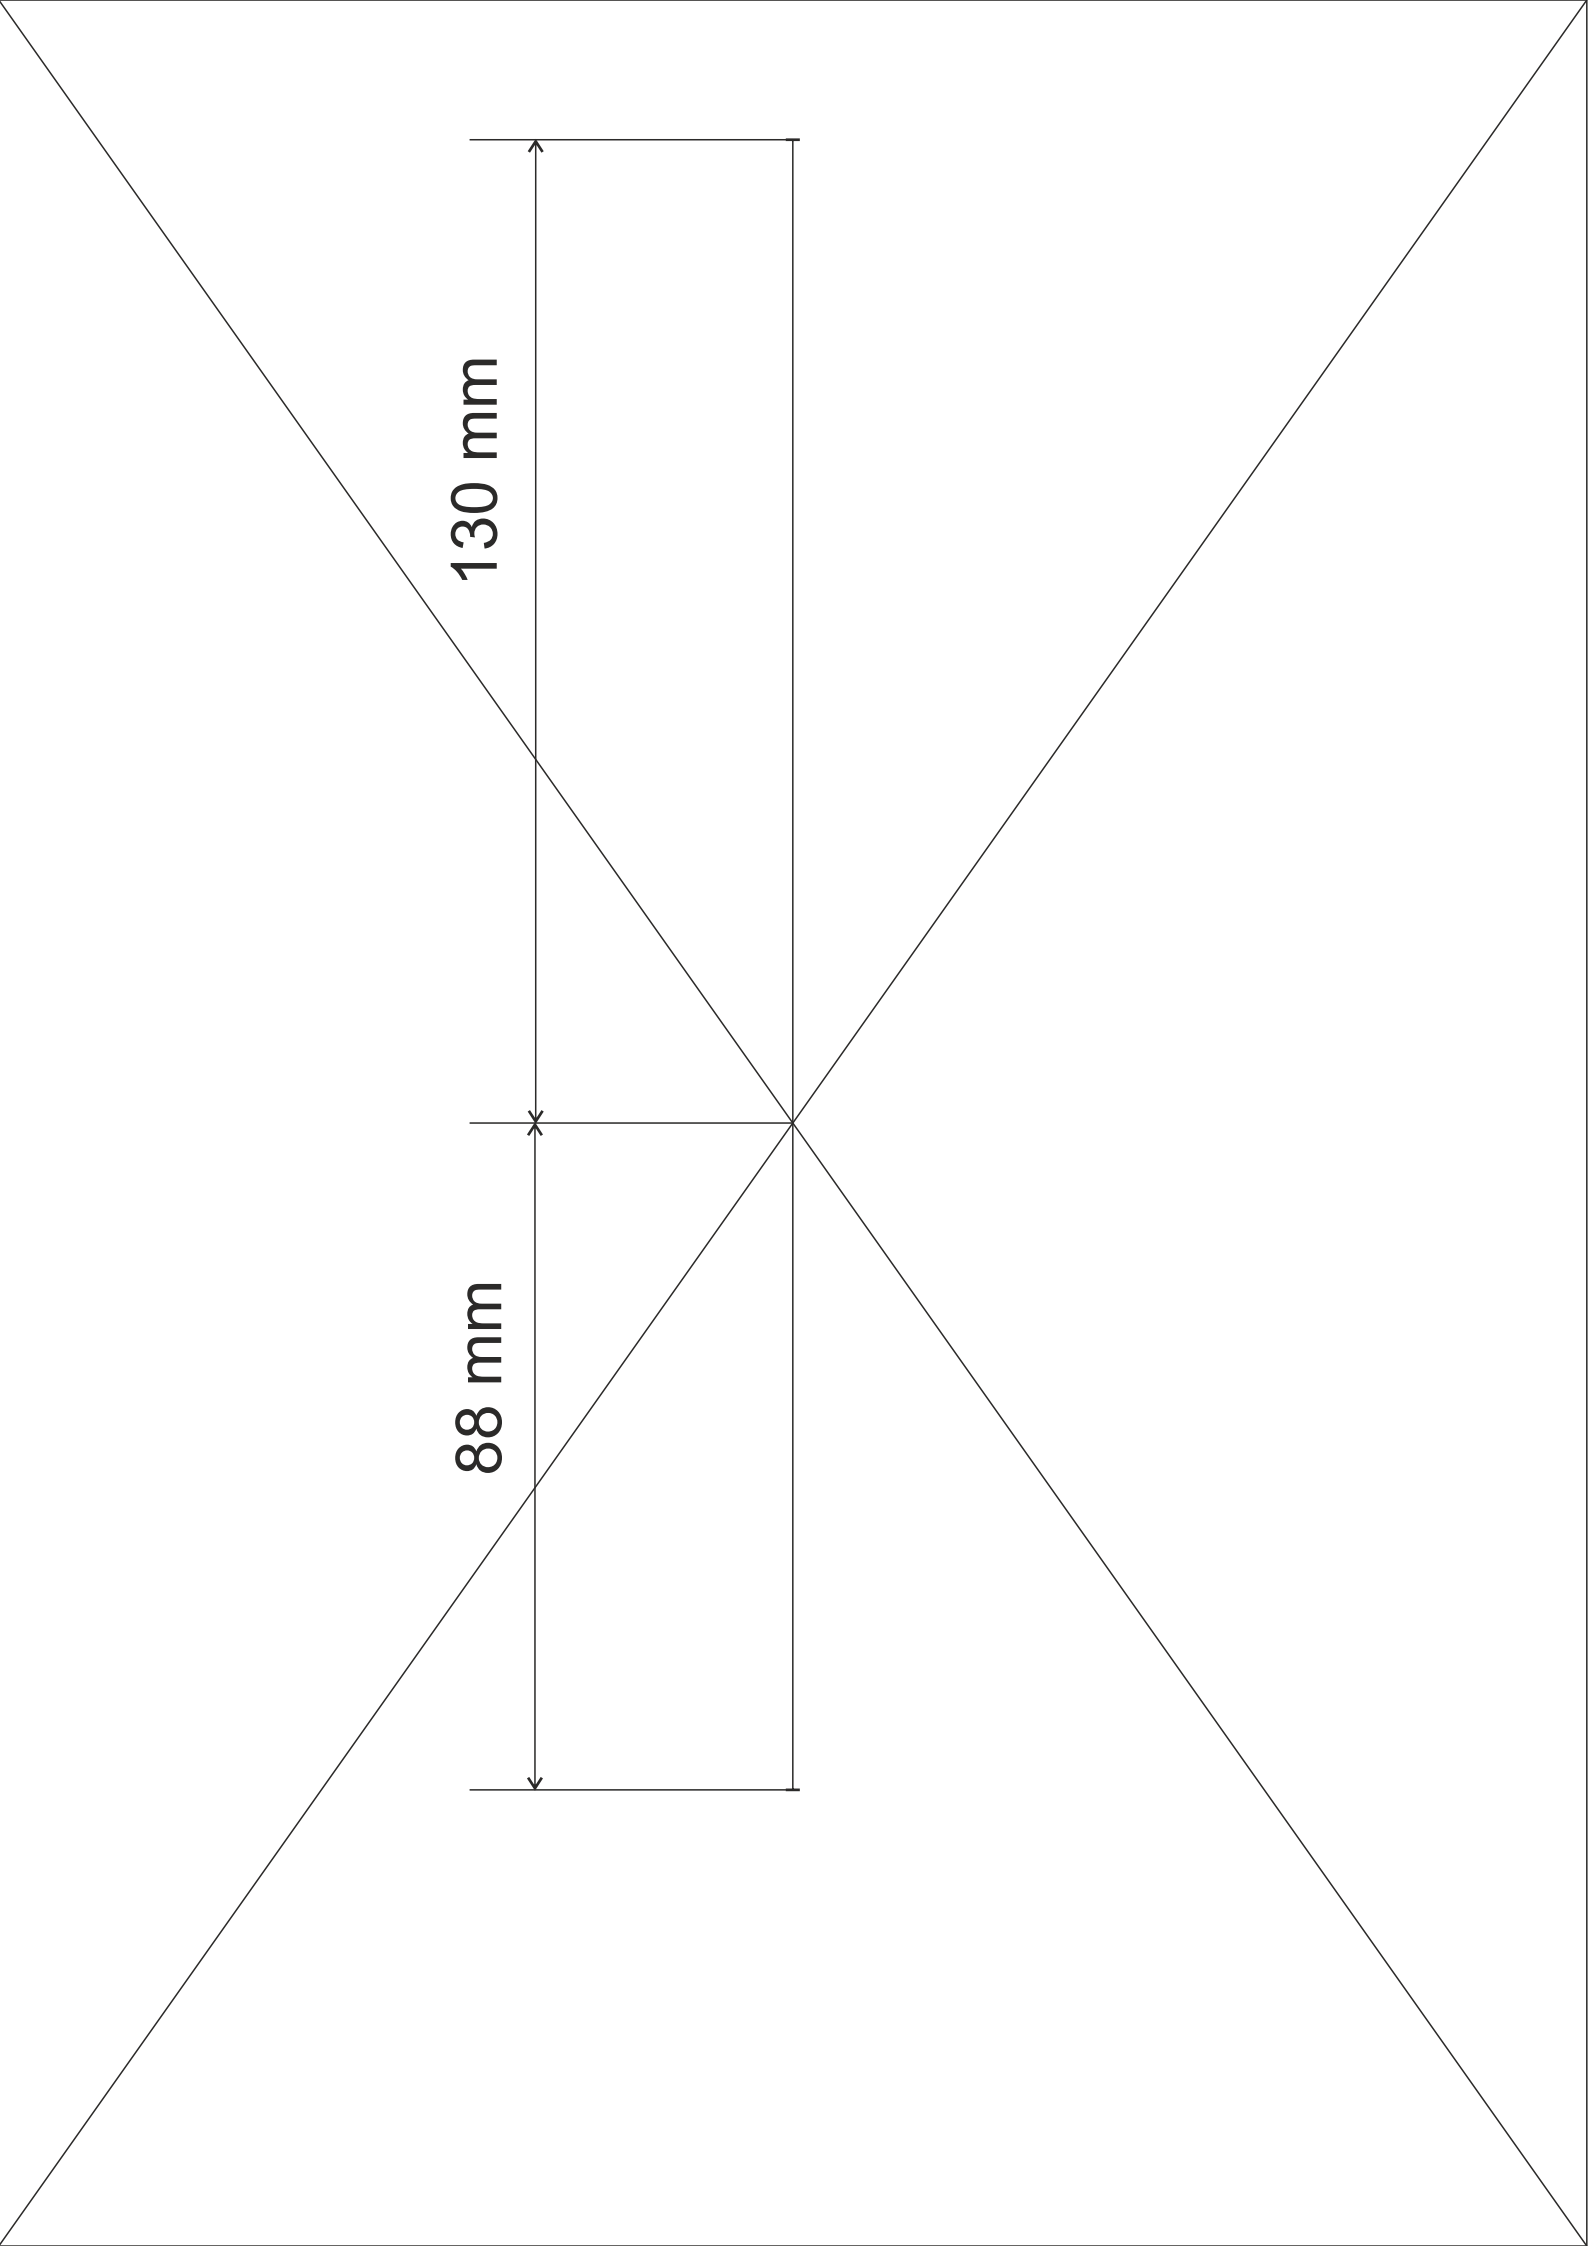

ARTOLOMES & MARI AE

S IOHANNES

130 mm

88 mm